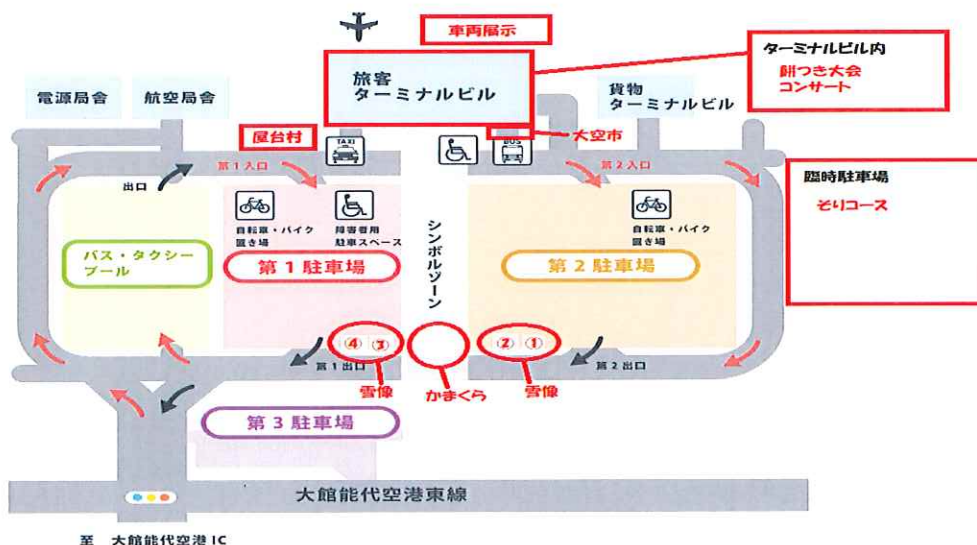

楽しいイベント盛りだくさん！みんな、おいでよ！！

冬の祭典 第20回大館能代空港かまくらんど

2019. 2. 9(土)11:00~15:00

開始	終了	イベント内容	場所
11:00	~15:00	スリル満点！巨大そりコース ・ルールを守ってみんなで仲良くすべろう！	臨時駐車場
		かまくらの展示 ・かまくらの中に入ってみよう！	第1・2駐車場中央
		雪像コーナー ・空港職員が雪像を4基作りました。お気に入りの雪像に投票してね！	駐車場中央付近
		空港で働く車両の展示 ・除雪車両や飛行機周辺で活躍する車両が勢揃い！真正面から見られるよ！	3F送迎デッキ
		屋台村 ・おながすいたら屋台村へどうぞ。	空港ビル入口
11:00	~15:00	道の駅/大館能代空港「第100回大空市」 ・野菜、漬物、手作りお菓子etc.	1F 到着風除室
11:00	~11:30	餅つき大会 ・一緒に餅つきをしてみよう！ついたお餅はおしるこにして無料配布。	1F到着ロビー
11:00	~15:00	ロビーコンサート(4組の多彩な出演者) ※順不同 ・①小野リカルド & HARUMI ②ウォリー石塚~昭和を歌う~ ③バルーンパフォーマンスおおちゃん ④ひろたま	2F出発ロビー
9:00	~18:15	売店“ANA FESTA”北海道銘菓のお取り寄せ！ ・◎チーズオムレット(スナッフルス) ◎マルセイバターサンド(六花亭)	2F売店
11:00	~14:00	レストラン“ポートワン”かまくらんど特別メニュー！ ・『黒毛和牛ミスジ焼き(ライス・スープ・コヒー付)』特別価格1,300円(税込)！	2Fレストラン
8:00	~18:00	カフェ“ピッコロ”特別販売品！ ・◎あつみのかりん糖(にかほ市の渥美菓子店)1袋520円(税込)	1Fカフェ

■お問い合わせ：大館能代空港「かまくらを作る会」(大館能代空港ターミナル株式会社内)

TEL: 0186-62-5330(8:00~18:30)、HP: <http://onj-airterminal.com/>

※天候などの影響により開催内容を変更する場合がございます。