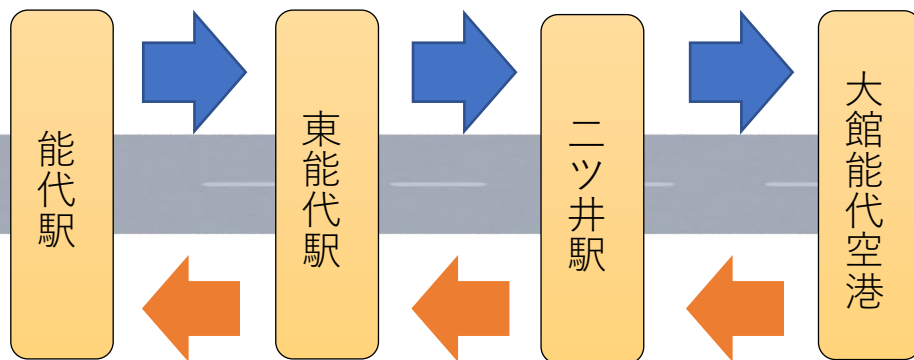

飛行機がより身近に…

大館能代空港リムジンタクシー

能代 ⇄ 空港間 往復運行を開始しました！

お1人様 片道
1,200円

大人・子供とも同一料金となります
※現金のみの取り扱いとなります

予約不要

他のお客様と相乗りになります

能代・二ツ井 → 大館能代空港行き

	能代駅発	東能代駅発	二ツ井駅発	空港到着
午前の便	8:55	9:05	9:30	9:45
午後の便	16:15	16:25	16:50	17:05

秋北バスの各バス停より乗車できます。ご利用の際にはバス停でお待ち下さい。

大館能代空港 → 二ツ井・能代行き

	空港発	二ツ井駅着	東能代駅着	能代駅着
午前の便	10:20	復路の運行は空港を出発後、降車専用となります		
午後の便	17:40			